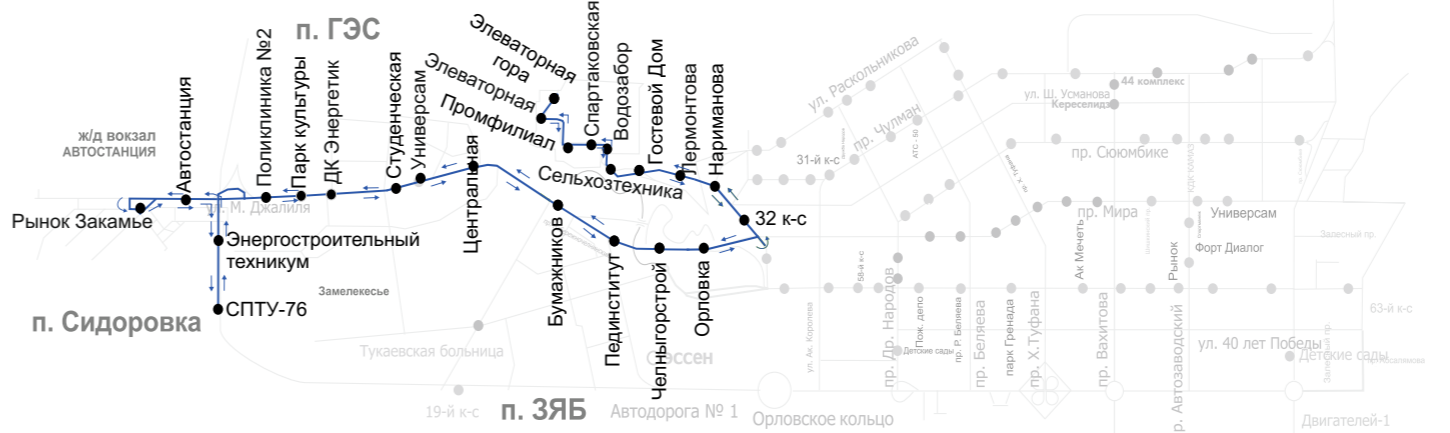

Свои предложения по улучшению маршрутной сети Вы можете оставить, перейдя по QR-коду

Маршрут №7 Мясокомбинат - пр-т Мира - Ул. Ш. Усманова

- Мясокомбинат
- Сидоровка
- Хлебокомбинат
- Рынок Закамье
- Автостанция
- Поликлиника №2
- Парк Культуры
- ДК Энергетик
- Студенческая
- Универсам
- Центральная
- Бумажников
- Пединститут
- Челныгорстрой
- Орловка
- Электротехников
- Медгородок
- КамПИ
- 7 к-с
- УВД
- Ершова
- 6 к-с
- Райсполком
- Театр Кукол
- Молодежная
- Парк Победы
- Шишкинский проезд
- ДК Камаза
- Дворец детского творчества
- Ш. Усманова
- 25 к-с
- 51 к-с
- Боровецкий б-р

Маршрут №8 Элеваторная гора - Автостанция - СПТУ 76

- Элеваторная Гора
- Элеваторная
- Промфилиал
- Спартаковская
- Водозабор
- Сельхозтехника
- Гостевой Дом Версаль
- Лермонтова
- Нариманова
- 32 к-с
- Орловка
- Челныгорстрой
- Бумажников
- Центральная
- Универсам
- Студенческая
- ДК Энергетик
- Парк культуры
- Поликлиника №2
- Автостанция
- Рынок Закамье
- Автостанция
- Энергостроительный техникум
- СПТУ-76