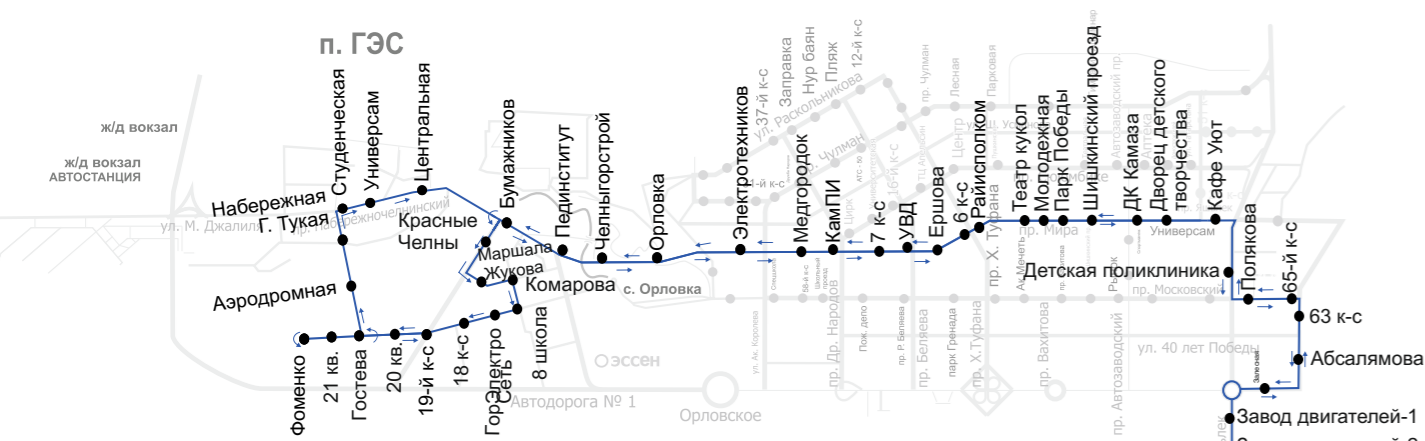

Маршрут №13

пр-т Фоменко - пр-т Мира - Корпорация Хайер

- Корпорация Хайер
- Кузнечный-2
- Кузнечный-1
- Двигателей-2
- Двигателей-1
- Залесная
- Абсальямова
- 65 к-с
- Полякова
- 26 к-с
- Кафе Уют
- Дворец дет. творчества
- ДК Камаза
- Шишкинский проезд
- Парк Победы
- Молодежная
- Театр кукол
- Райисполком
- Ершова
- УВД
- 7 к-с
- КамПИ
- Медгородок
- Электротехников
- Орловка
- Челныгорстрой
- Бумажников
- Красные Челны
- Маршала Жукова
- Комарова
- 8 школа
- ГорЭлектроСеть
- 18 к-с
- 19 к-с
- 20 квартал
- Гостиная
- 21 квартал
- Фоменко
- 21 квартал
- Гостиная
- ДК Энергетик
- Парк культуры
- Студенческая
- Универсам
- Центральная
- Бумажников
- Пединститут
- Театр кукол
- Молодежная
- Парк Победы
- Шишкинский проезд
- ДК Камаза
- Дворец детского творчества
- Кафе Уют
- Полякова
- 65-й к-с
- Завод двигателей-1
- Завод двигателей-2
- Учебный центр
- Кузнечный-1
- Кузнечный-2
- Корпорация Хайер

Маршрут №2

Тула 2 - пр-т Московский - Корпорация Хайер

- Тула-2
- Молокозавод
- Автостанция
- Поликлиника №2
- Парк культуры
- ДК Энергетик
- Студенческая
- Универсам
- Центральная
- Бумажников
- Пединститут
- Челныгорстрой
- Орловка
- Пожарное депо
- Беляева
- Парк Гренада
- Хасана Туфана
- Ак Мечеть
- Вахитова
- Рынок
- Форт Диалог
- Тимирязевский проезд
- Московский
- Полякова
- 65 к-с
- 63 к-с
- Абсальямова
- Залесная
- Двигателей-1
- Двигателей-2
- Учебный центр
- Кузнечный-1
- Кузнечный-2
- Корпорация Хайер
- Завод двигателей-1
- Завод двигателей-2
- Учебный центр
- Кузнечный-1
- Кузнечный-2
- Корпорация Хайер
- Челныгорстрой
- Орловка
- 62 к-с
- 62 к-с
- Притяжение
- Юбилейный
- Притяжение
- Фламинго
- Филиал КГТУ
- 58 к-с
- Школьный проезд
- 62 к-с
- 58 к-с
- Пожарное депо
- Беляева
- Парк Гренада
- Хасана Туфана
- Ак Мечеть
- Вахитова
- Рынок
- Форт Диалог
- Тимирязевский проезд
- Московский
- Полякова
- 65 к-с
- 63 к-с
- Абсальямова
- Залесная
- Двигателей-1
- Двигателей-2
- Учебный центр
- Кузнечный-1
- Кузнечный-2
- Корпорация Хайер