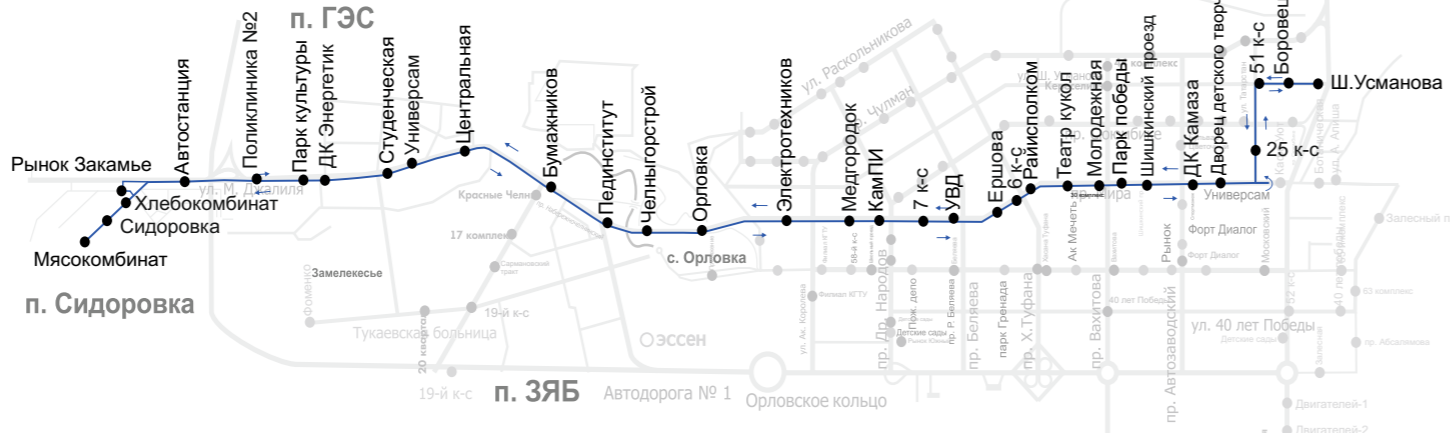

Маршрут №6

Ул. Ш. Усманова - Притяжение - ул. Раскольников - ЗМА

- Шамиля Усманова
- Бульвар Боровецкий
- 51 к-с
- Боровецкое
- Профилакторий
- 48 к-с
- 49 к-с
- Бульвар цветочный
- Шишкинский проезд
- Парк Победы
- Молодежная
- Театр Кукол
- Райсполком
- 6 к-с
- Ершова
- УВД
- 7 к-с
- КамПИ
- Школьный проезд
- Детские сады
- 60 к-с
- Центр Слуха
- Филиал КГТУ
- Фламинго
- Притяжение
- Юбилейный
- Притяжение
- 62 к-с
- Фламинго
- Королева
- Маннанова
- Юсупова
- Нариманова
- Раскольникова
- Юсупова
- Прибрежный
- Раскольникова
- Друзья народов
- Корольева
- АТС 50
- Чулман
- Автоградбанк
- Центр
- Пушkinская
- Кереселидзе
- 45 кс Сююмбике
- Кереселидзе
- 45 к-с
- 30 к-с
- Глобус
- Океан
- 40 лет победы
- Автомобильный завод
- Исп Дир КамАЗ
- Центр проходная
- Кузнечный-1
- Кузнечный-2
- Конечная Хайер

Свои предложения по улучшению маршрутной сети Вы можете оставить, перейдя по QR-коду

Маршрут №7 Мясокомбинат - пр-т Мира - Ул. Ш. Усманова

- Мясокомбинат
- Сидоровка
- Хлебокомбинат
- Рынок Закамье
- Автостанция
- Поликлиника №2
- Парк Культуры
- ДК Энергетик
- Студенческая
- Универсам
- Центральная
- Бумажников
- Пединститут
- Челныгорстрой
- Орловка
- Электротехников
- Медгородок
- КамПИ
- 7 к-с
- УВД
- Ершова
- 6 к-с
- Райсполком
- Театр Кукол
- Молодежная
- Парк Победы
- Шишкинский проезд
- ДК Камаза
- Дворец детского творчества
- Ш. Усманова
- 25 к-с
- 51 к-с
- Боровецкий б-р

Маршрут №8 Элеваторная гора - Автостанция - СПТУ 76

- Элеваторная Гора
- Элеваторная
- Промфилиал
- Спартаковская
- Водозабор
- Сельхозтехника
- Гостевой Дом Версаль
- Лермонтова
- Нариманова
- 32 к-с
- Орловка
- Челныгорстрой
- Бумажников
- Центральная
- Универсам
- Студенческая
- ДК Энергетик
- Парк культуры
- Поликлиника №2
- Автостанция
- Рынок Закамье
- Автостанция
- Энергостроительный техникум
- СПТУ-76