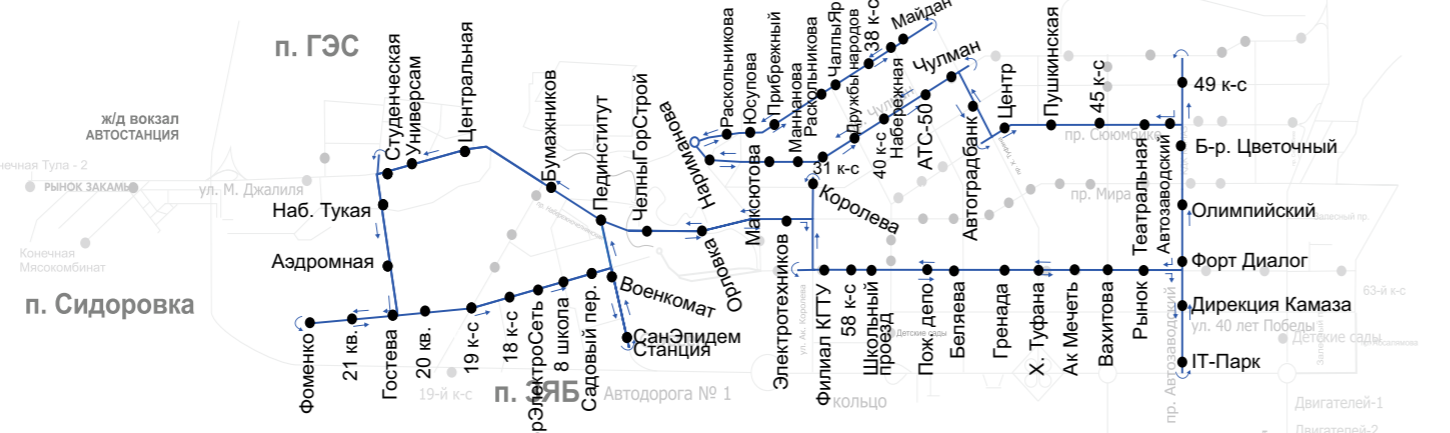

Маршрут №9 Ул. Раскольников - пр. Московский - Замелекесье

- Фоменко
- 21 квартал
- Гостева
- 20 квартал
- 19 к-с
- 18 к-с
- ГорЭлектроСеть
- 8 Школа
- Садовый переулок
- Военкомат
- СанЭпидемСтанция
- Военкомат
- Пединститут
- Челныгорстрой
- Орловка
- Электротехников
- Филиал КГТУ
- 58 к-с
- Школьный проезд
- Пожарное депо
- Парк Гренада
- Хасана Туфана
- Ак Мечеть
- Вахитова
- Рынок
- Дирекция Камаза
- IT парк
- Дирекция Камаза
- Форт Диалог
- Олимпийский
- Бульвар Цветочный
- 49 к-с
- Автозаводский
- Театральная
- 45 к-с
- Пушкинская
- Центр
- АвтоградБанк
- Чулман
- АТС-50
- Дружба народов
- 31 к-с
- Маннанова
- Максютова
- Нариманова
- Раскольников
- Юсупова
- Прибрежный
- Раскольникова
- 38 к-с
- Набережная
- Майдан